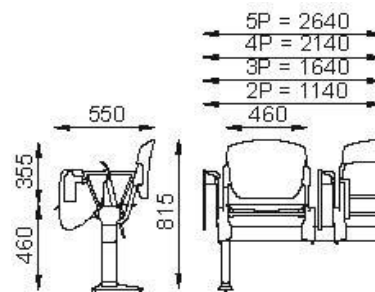

SEIPO®

Kreative
COLLECTION

PRONTO
COLLECTION

CERTIFIED
MANAGEMENT SYSTEMS

CQY
CERTIQUALITY

UNI EN ISO 9001:2015
UNI EN ISO 14001:2015
UNI ISO 45001:2018

Serie Visual Articolo VI533G RIB

Ultimo aggiornamento 26 ottobre 2021

Articolo realizzato in Italia da azienda certificata UNI EN ISO 9001:2015 (Sistema Qualità) - UNI EN ISO 14001:2015 (Sistema Ambiente) - UNI ISO 45001:2018 (Sistema Sicurezza) nel pieno rispetto delle norme vigenti. Tutti i materiali che la compongono sono separabili e riciclabili.

Componenti di Serie:

- **GAMBE:** in tubo di acciaio verniciato grigio
- **TRAVE:** in tubo di acciaio sezione mm 80 x 40 verniciato grigio
- **TELAIO:** in tubo di acciaio verniciato grigio di diametro mm 20
- **BRACCIOLI:** in tondino di acciaio nei vari colori disponibili della struttura con pad nero
- **TAVOLETTA SCRITTOIO:** in termoplastica nera con snodo antipanico
- **SEDILE RIBALTABILE:** con sistema a molle
- **SEDILE E SCHIENALE:** in nylon nei vari colori disponibili.
- **COLORI SEDILE E SCHIENALE:**
  - Blu
  - Grigio
  - Nero
  - Pistacchio
  - Rosso
- **IMBOTTITURE:** In resine poliuretatiche a densità differenziata schiumate a freddo e tagliate da blocco
- **RIVESTIMENTI:**
  - Tessuti acrilici (categoria "K") - Ecopelle ignifuga (categoria "D2") - Ecopelle (Categoria "D")
  - Tessuti ignifughi (categorie "B"- "V"- "M"- "T"- "S")

Opzionali:

- **PI UN TR** - Piastra di unione travi al posto di una gamba
- **BTPR VI** - Bracciolo terminale per panca ribaltabile
- **TF LA** - Tavolettina scrittoio in faggio verniciato naturale con snodo antipanico
- **SCHIENALE E SEDILE** - In polipropilene autoestingente classe 1 disponibile solo nei colori blu e nero
- **IMBOTTITURE:** In resine poliuretatiche a densità differenziata schiumate a freddo e tagliate da blocco ignifughe conformi alla Uni 9175 Classe IIM

ATTENZIONE: L'immagine presente in questa scheda è da ritenersi indicativa

CONFORMITA' DEL PRODOTTO: -Omologazione ministeriale classe IIM sul manufatto (solo rivestimento cat. "V" "D2") su richiesta in fase d'ordine.

Seipo s.r.l.
Ufficio Tecnico